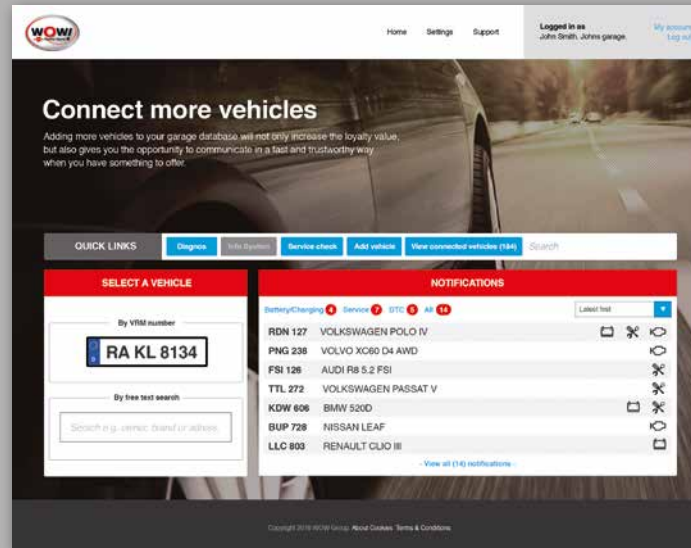

Ihre WOW! Connectivity Lösung liefert Ihnen mehr als nur EOBD:

PROFITIEREN SIE VON UNSEREN DETAILIERTEN, FAHRZEUGSPEZIFISCHEN DATEN, WIE Z.B.:

- Analyse des Fahrverhaltens
- Flottenkontrolle und Überwachung
- Erinnerungsfunktion für Service und Inspektion
- Überwachung des Benzinverbrauchs
- Überwachung der Batterie
- Verbesserung des umweltbewussten Fahrens
- u.v.m.

So könnte ihre WOW! Connect Lösung aussehen.

INTERESSIERT?

Das Portal und die abrufbaren Funktionen lassen sich individuell auf Ihre Wünsche anpassen.

Starten Sie mit uns als Partner in die Zukunft der Automobiltechnologie. Unsere Experten beraten Sie gerne auf dem Weg zu Ihrer Connectivity Lösung.