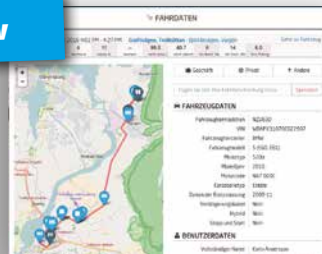

Komfortabel

Erleichterung und Optimierung Ihres Arbeitsalltags durch mehr Planungssicherheit, z. B. durch Erinnerungsfunktion für Service- und Fahrzeuginspektionen.