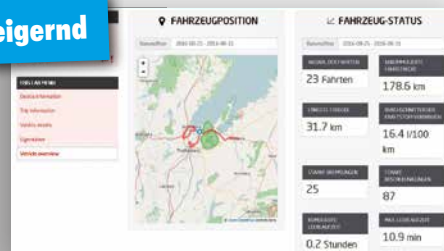

Optimal für JEDEN Werkstattkunden:

Für Pioniere

Vernetztes Fahren der Zukunft: Eigene Kontroll-App ermöglicht die bequeme Übersicht über Fahrten, Standort und Zustand.

Für Sicherheitsbedachte

Individueller Service und Sicherheit durch frühzeitige Reparatur und Warnhinweise.

Für Sparsame

Gesteigerter Wiederverkaufswert des Fahrzeugs durch bessere Instandhaltung und Kosteneinsparung.