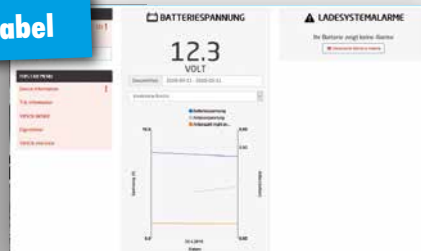

Profitsteigernd

Dank hochqualitativer Produktpalette und höherem Servicelevel fördern Sie Ihre Kundenbindung und somit Ihr Umsatzpotential.