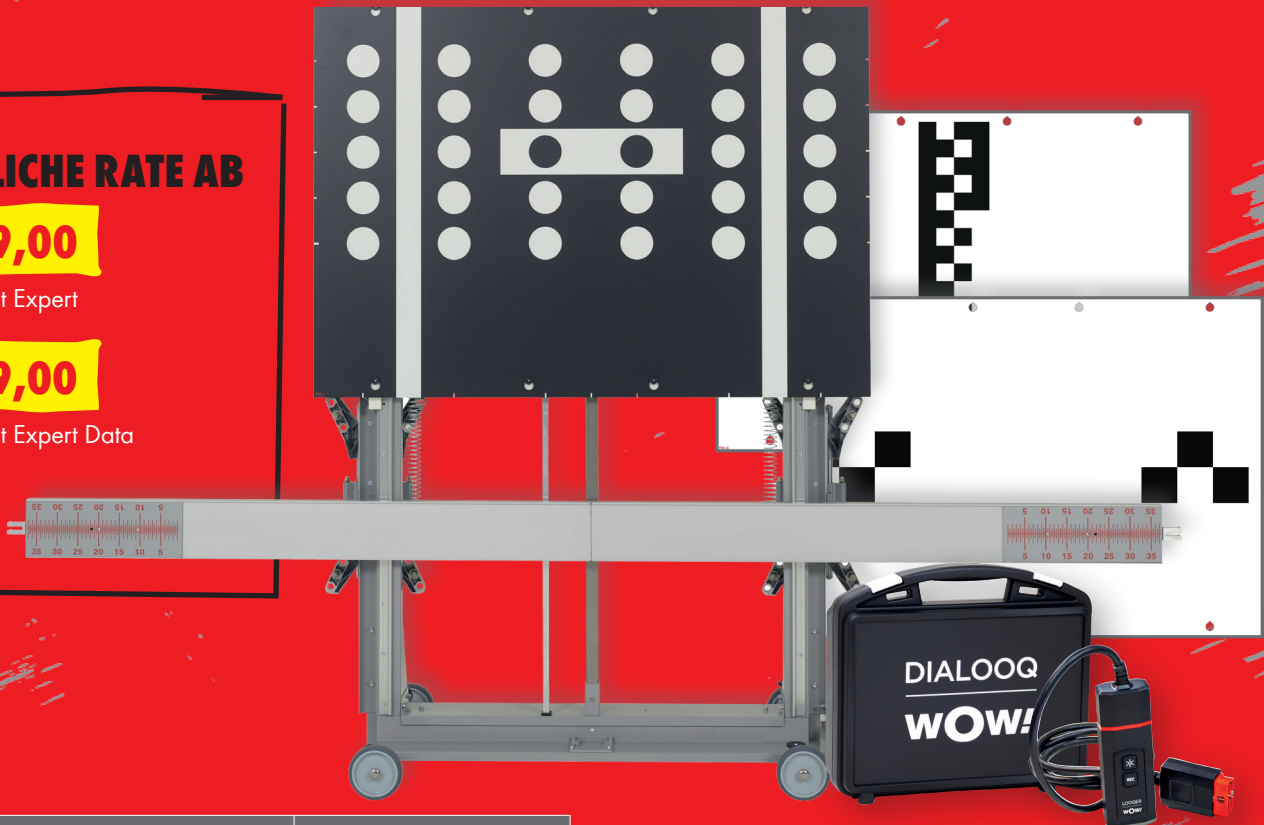

WOW! LEASINGPAKET DIAGNOSE & KALIBRIERUNG

Paketinhalt:

WOW! ACS cars Basisträgersystem inkl. Radar Kit 2 und Radhaltern

(Art. Nr. W074 200 000) und DIALOGQ Diagnosesystem (Art. Nr. W072 150 402)

und zwei Kalibriertafeln nach Wahl

MONATLICHE RATE AB

CHF 439,00

mit Lizenzpaket Expert

CHF 499,00

mit Lizenzpaket Expert Data

Tafel / Marke	Artikelnummer
VW und Mercedes	W074 210 000
FCA und Alfa	W074 210 002
Nissan + Mazda 1	W074 210 003
Mitsubishi + Mazda 2*	W074 210 004
Toyota 1 + Toyota 2*	W074 210 005
Nissan + Hyundai	W074 210 006
Honda Typ 1 + 2 + Kia / Hyundai*	W074 210 007
Renault Gen. 2 + PSA	W074 210 009

Diagnoselizenz	Artikelnummer
LOOQIT Expert monatlich*	W015 301 007
LOOQIT Expert Data monatlich*	W015 301 308
LOOQIT Expert Data Assist monatlich*	W015 301 309
* Mindestvertragslaufzeit 12 Monate	

Angebot gültig bis 31.12.2024. Verkauf nur an Unternehmer, Gewerbetreibende, Freiberufler und öffentliche Institutionen, nicht jedoch an Verbraucher im Sinne des § 13 BGB.

© Copyright 2024, WOW! Würth Online World GmbH, Künzelsau, Deutschland. Alle Rechte vorbehalten. Nachdruck, auch auszugsweise, nur mit Genehmigung. Wir behalten uns das Recht vor, Produktveränderungen, die aus unserer Sicht einer Qualitätsverbesserung dienen, auch ohne Vorankündigung oder Mitteilung jederzeit durchzuführen. Irrtümer behalten wir uns vor, für Druckfehler übernehmen wir keine Haftung. Es gelten unsere allgemeinen Geschäftsbedingungen.

WOW! Würth Online World GmbH • Zweigniederlassung Arlesheim • Dornwydenweg 11 • 4144 Arlesheim • Schweiz • Telefon +41 61 706 70 80 • info@wow-portal.ch • www.wow-portal.ch • MKT 02/24