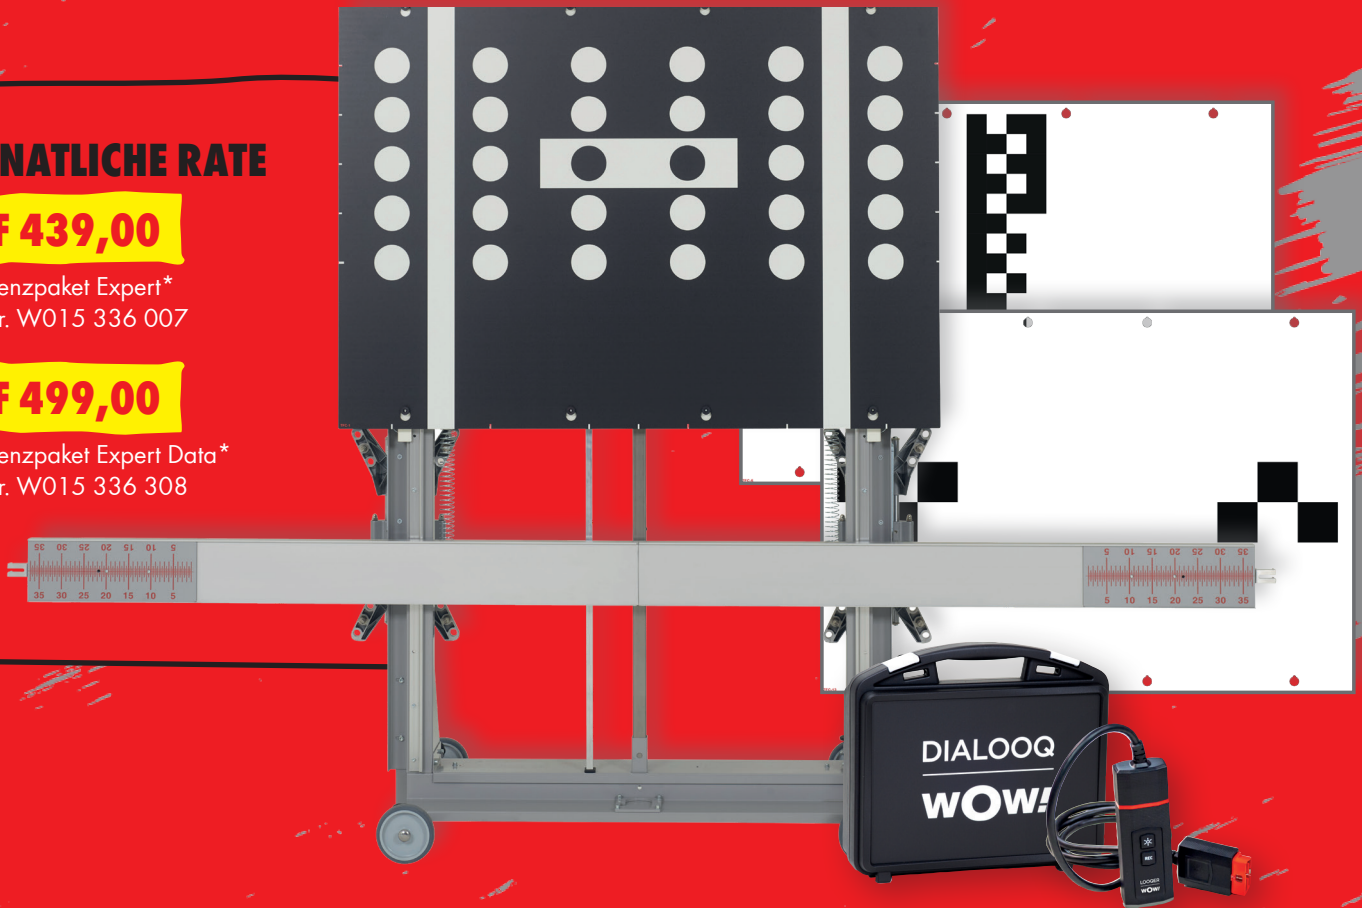

WOW! LEASINGPAKET DIAGNOSE & KALIBRIERUNG

Paketinhalt:

WOW! ACS cars Basisträgersystem inkl. Radar Kit 2 und Radhaltern

(Art. Nr. W074 200 000) und DIALOOQ Diagnosesystem (Art. Nr. W072 150 402)

und zwei Kalibriertafeln nach Wahl

MONATLICHE RATE

CHF 439,00

mit Lizenzpaket Expert*
Art. Nr. W015 336 007

CHF 499,00

mit Lizenzpaket Expert Data*
Art. Nr. W015 336 308

Tafel / Marke	Artikelnummer
VW und Mercedes	W074 210 000
FCA und Alfa	W074 210 002
Nissan + Mazda 1	W074 210 003
Mitsubishi + Mazda 2**	W074 210 004

Tafel / Marke	Artikelnummer
Toyota 1 + Toyota 2**	W074 210 005
Nissan + Hyundai	W074 210 006
Honda Typ 1 + 2 + Kia / Hyundai**	W074 210 007
Renault Gen. 2 + PSA	W074 210 009

* Laufzeit 36 Monate. ** Die Kalibriertafeln sind nur in Verbindung mit den Einstellschienen verwendbar.

Paketinhalt:

WOW! ACS cars Basisträgersystem inkl. Radar Kit 2 und Radhaltern

(Art. Nr. W074 200 000) und DIALOGQ Diagnosesystem (Art. Nr. W072 150 402)

und zwei Kalibriertafeln nach Wahl

MONATLICHE RATE AB